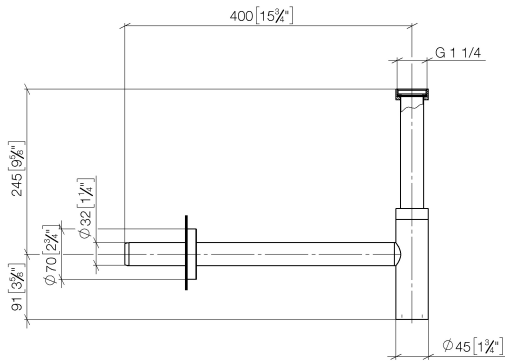

Siphon for basin - Chrome

LULU

10 060 970

• rosette Ø 70 mm

Fits: LULU, TARA, LISSÉ, VAIA, META

	Chrome	10 060 970-00
	Brushed Platinum	10 060 970-06
	Platinum	10 060 970-08
	Durabrand (23kt Gold)	10 060 970-09
	Dark Chrome	10 060 970-19
	Light Gold	10 060 970-26
	Brushed Light Gold	10 060 970-27
	Brushed Durabrand (23kt Gold)	10 060 970-28
	Matte Black	10 060 970-33
	Brushed Bronze	10 060 970-42
	Brushed Champagne (22kt Gold)	10 060 970-46
	Champagne (22kt Gold)	10 060 970-47
	Brushed Chrome	10 060 970-93
	Brushed Dark Platinum	10 060 970-99

10 060 970

mm [inches]

10 060 970

Parts for other finishes can be found here: Brushed Platinum

Spare parts list

No.	Item Number	Name	Quantity used	Delivery time
1	09 14 20 060 90	seal	1	2
2	09 28 23 007-00	pipe	1	10
3	09 23 30 022-00	nut	2	10
4	09 14 03 015 90	seal	1	2
5	09 28 23 019-00	pipe	1	10
6	09 14 10 149 90	seal	1	2
7	04 11 01 045 00-00	casing	1	-
Spare part can no longer be ordered, please order the replacement item				
8	09 14 10 148 90	seal	2	2
9	09 21 02 004-00	lid	1	10
10	09 14 10 112 90	seal	2	2
11	09 28 23 018-00	pipe	1	10
12	09 27 20 060-00	rosette	1	10