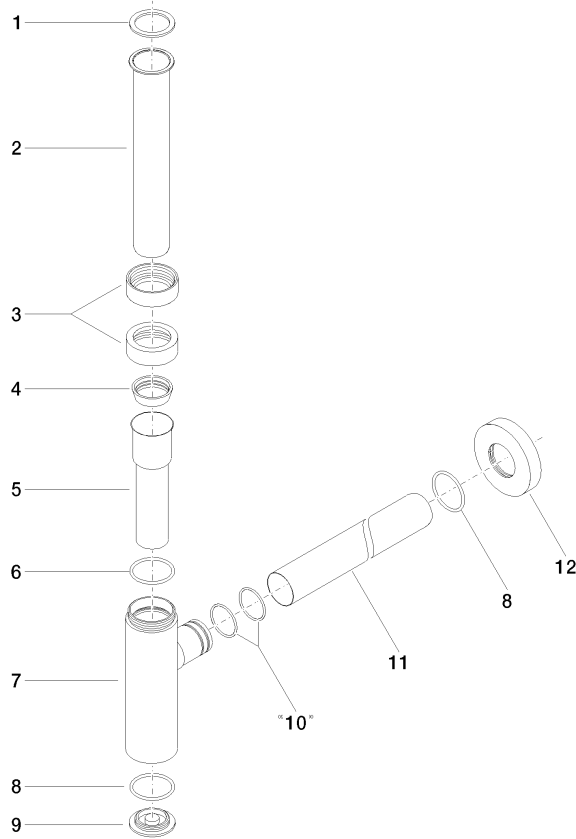

Siphon for basin - Chrome

LULU

10 060 970

• rosette Ø 70 mm

Fits: LULU, TARA, LISSÉ, VAIA, META

	Chrome	10 060 970-00
	Brushed Platinum	10 060 970-06
	Platinum	10 060 970-08
	Durabrand (23kt Gold)	10 060 970-09
	Dark Chrome	10 060 970-19
	Light Gold	10 060 970-26
	Brushed Light Gold	10 060 970-27
	Brushed Durabrand (23kt Gold)	10 060 970-28
	Matte Black	10 060 970-33
	Brushed Bronze	10 060 970-42
	Brushed Champagne (22kt Gold)	10 060 970-46
	Champagne (22kt Gold)	10 060 970-47
	Brushed Chrome	10 060 970-93
	Brushed Dark Platinum	10 060 970-99

10 060 970

mm [inches]

10 060 970

Parts for other finishes can be found here: Brushed Platinum

Spare parts list

No.	Item Number	Name	Quantity used	Delivery time
1	09 14 20 060 90	seal	1	2
2	09 28 23 007-00	pipe	1	10
3	09 23 30 022-00	nut	2	10
4	09 14 03 015 90	seal	1	2
5	09 28 23 019-00	pipe	1	10
6	09 14 10 149 90	seal	1	2
7	04 11 01 045 00-00	casing	1	-
Spare part can no longer be ordered, please order the replacement item				
8	09 14 10 148 90	seal	2	2
9	09 21 02 004-00	lid	1	10
10	09 14 10 112 90	seal	2	2
11	09 28 23 018-00	pipe	1	10
12	09 27 20 060-00	rosette	1	10